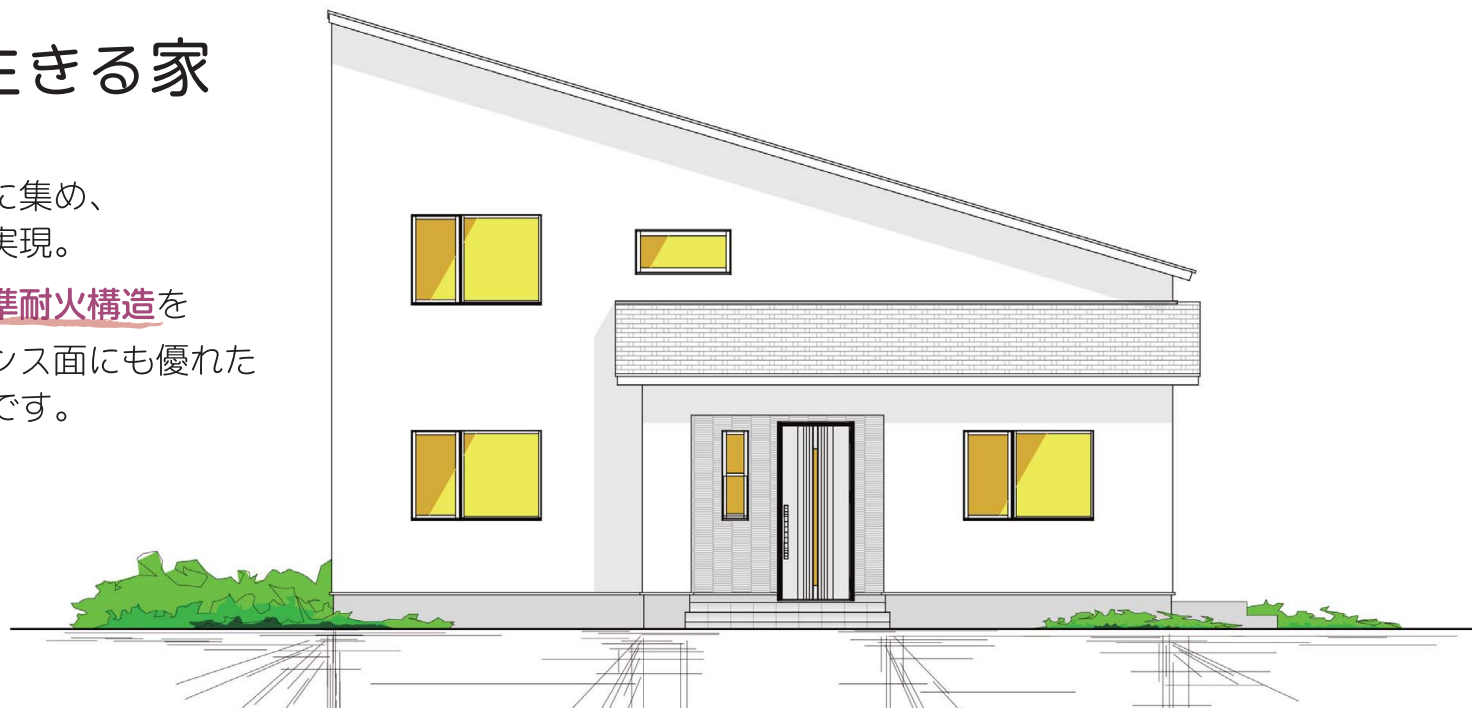

とき 長い時間を生きる家

LDKを中心に
子ども室以外を1階に集め、
家事動線の効率化を実現。

長期優良住宅 **省令準耐火構造**を

取得した、メンテナンス面にも優れた
住む人にやさしい家です。

OPEN HOUSE

完成内覧会

2020/10/24 (土) 13:00~16:00

10/25 (日) 10:00~16:00

にかほ市
象潟町才の神

お施主様のご厚意により開催

マスクの着用をお願いいたします

創業50年 信頼と安心の家づくり あなたの“夢”を“かたち”にします

iiSato 有限会社 **佐藤建築工房**

秋田県にかほ市象潟町字象潟島103-1

TEL 0184-43-6319 FAX 0184-43-2825

秋田県知事許可 (般-30) 第81798号 二級建築士事務所 秋田県知事登録 17-10B-0567号